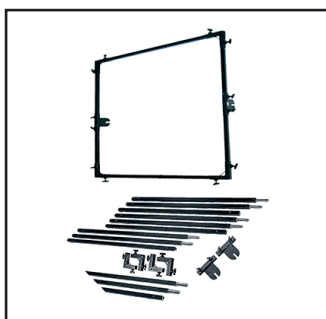

PALIO 3X3M

Ref.	Uds.	1 día	2 días	3 días	Fin de semana
ILU0107	1	100 €	150 €	200€	110 €