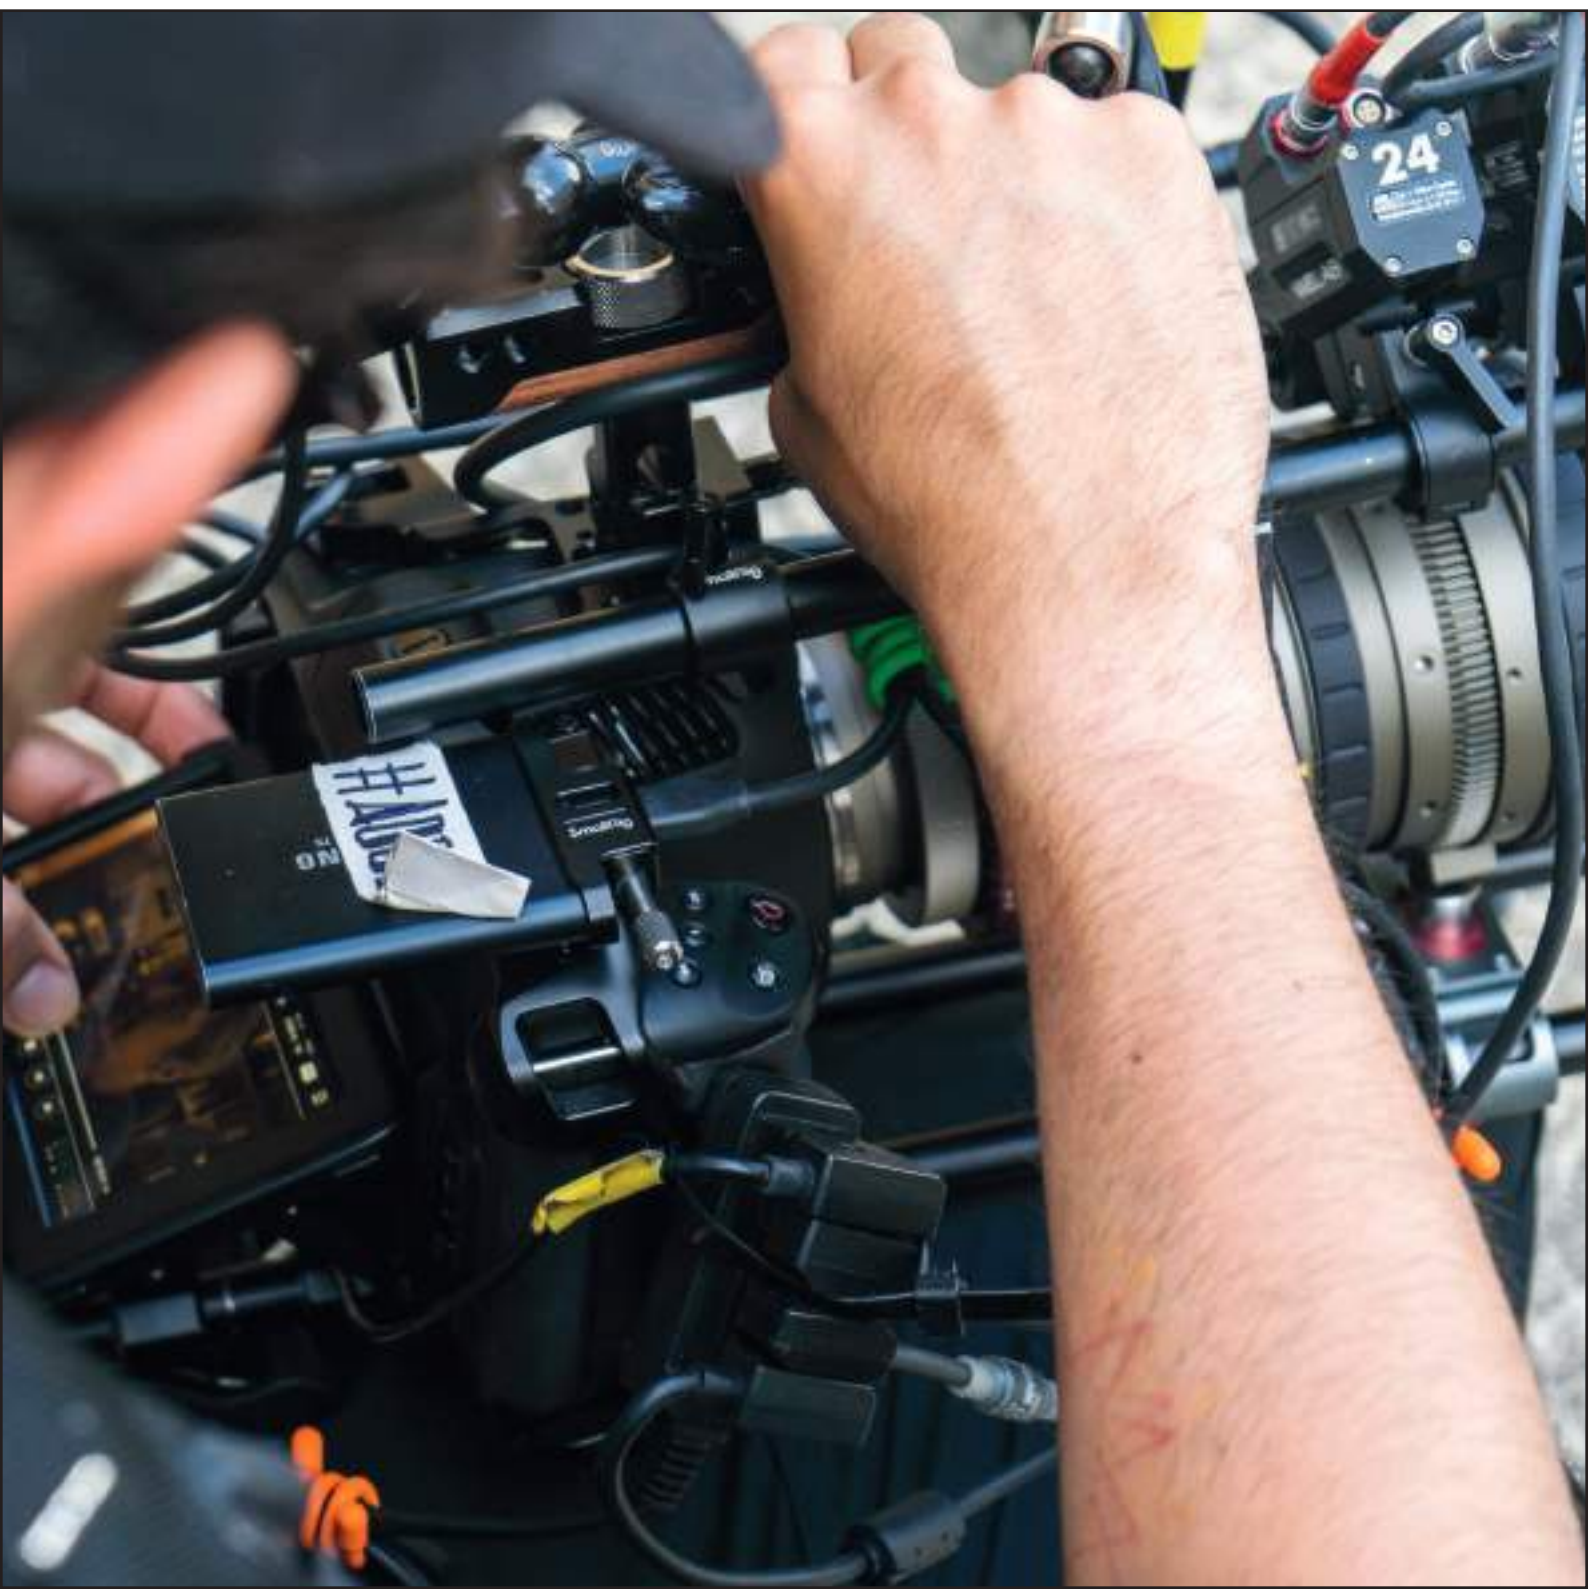

CABEZA CALIENTE GRÚA

Ref.	Uds.	1 día	2 días	3 días	Fin de semana
CAM0015	1	80 €	120 €	160 €	88 €